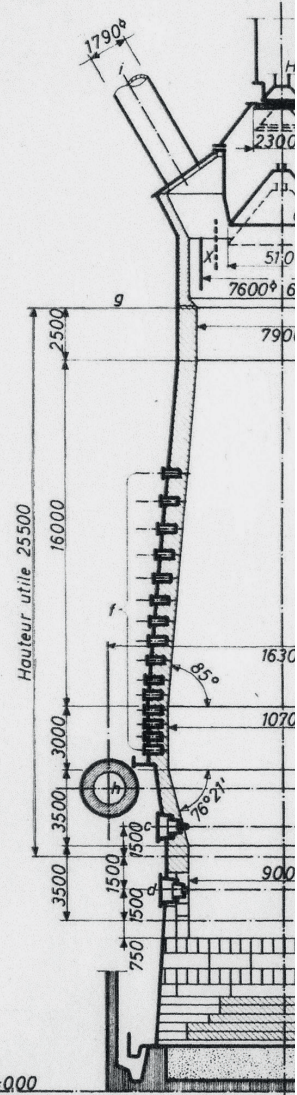

L'Amicale des Hauts Fourneaux
et la Délégation des Salariés d'ArcelorMittal Luxembourg
vous invitent à la quatorzième édition de la

FÊTE DE LA ST. ELOI

Patron des métallurgistes

Jeudi, 1er décembre 2022 à Belval-Ouest

Programme:

17:45 heures - Rassemblement devant la « halle des poches à fonte » (haut-fourneau "A")

18:00 heures - Départ du cortège vers la sculpture "Als Erinnerung", Place de l'Université

18:15 heures - Dépôt de gerbes et sonnerie aux morts

18:45 heures - Retour du cortège vers la « halle des poches à fonte »

19:15 heures - Allocutions

19:45 heures - Projection audiovisuelle et accompagnement musical par les « Gehaansbléiser »

*Les organisateurs vous invitent à une agape offerte par ArcelorMittal Luxembourg produits longs.
Le vin d'honneur est offert par les Communes d'Esch-sur-Alzette et de Sanem.*